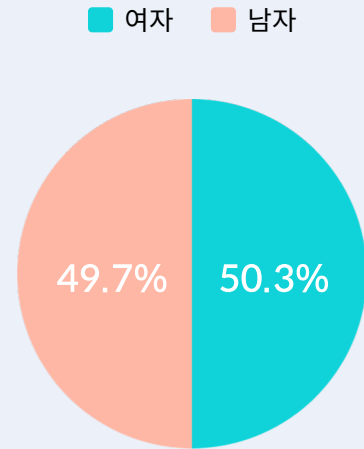

누적 다운로드 수 500만

제휴점 수 2,000개+
로컬 장소 5,000개+

- 타 서비스 대비 높은 세션 타임과 재방문을
- 구매력과 모바일 사용에 익숙하여 트렌디한 20대 유저 85% 보유

서비스 개요

지역별 데이트코스

서울과 전국 5대 광역시의
5,000개 데이트 장소를 제공합니다.

스토리텔링형 콘텐츠

실제 커플이 다녀온 것처럼 소개하는
생생한 후기 콘텐츠로 세션타임이 높습니다.

선착순 인기 장소 할인

아무데나 소개하는 다른 곳과는 다르며
고 퀄리티 데이트 장소 할인 혜택을 제공합니다.

당사 제작 콘텐츠 예시

유저 이용 현황

수도권 20대 초, 중반 남녀가 밀집된 광고 매체

연령대

20대 비율 85% 이상

성별

남녀 성비 1:1

지역 분포

서울, 수도권이 대부분

유저 이용 현황

데이트팝 유저의
88%가 공통으로 보이는
성향 카테고리

모바일에 친숙

미디어 콘텐츠 / 음악에 관심이 많음

쇼핑을 즐김 (구매력 있는)