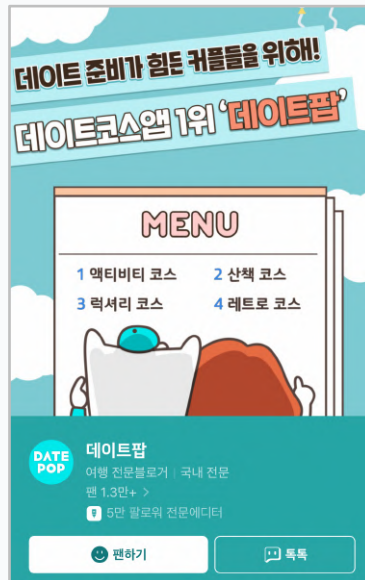

마케팅 채널 현황

MZ세대 10명 중 7명이 쓰는 앱: 모바일 앱 뿐 아니라 다양한 마케팅 채널 운영 중

숫자로 보는 데이트팝

- ✓ 5,000,000 앱 다운로드 수
- ✓ 900,000 페이스북, 인스타그램 총 팔로워 수
- ✓ 88,000 카카오뷰 월간 노출 수
- ✓ 52,000 네이버 포스트 팔로워 수
- ✓ 44,000 카카오 플러스친구 수
- ✓ 20,000 네이버 블로그 일 방문자 수
- ✓ 1% 네이버 공식 인플루언서

N | 공식 인플루언서
| 전국 순위 45위