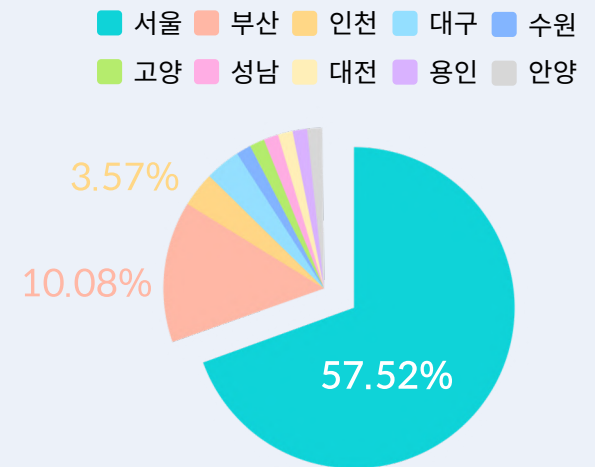

누적 다운로드 수 500만

제휴점 수 2,000개+
로컬 장소 5,000개+

- 타 서비스 대비 높은 세션 타임과 재방문을
- 구매력과 모바일 사용에 익숙하여 트렌디한 20대 유저 85% 보유

서비스 개요

지역별 데이트코스

서울과 전국 5대 광역시의
5,000개 데이트 장소를 제공합니다.

스토리텔링형 콘텐츠

실제 커플이 다녀온 것처럼 소개하는
생생한 후기 콘텐츠로 세션타임이 높습니다.

선착순 인기 장소 할인

아무데나 소개하는 다른 곳과는 다르며
고 퀄리티 데이트 장소 할인 혜택을 제공합니다.

당사 제작 콘텐츠 예시

유저 이용 현황

수도권 20대 초, 중반 남녀가 밀집된 광고 매체

연령대

20대 비율 85% 이상

성별

남녀 성비 1:1

지역 분포

서울, 수도권이 대부분

유저 이용 현황

데이트팝 유저의
88%가 공통으로 보이는
성향 카테고리

모바일에 친숙

미디어 콘텐츠 / 음악에 관심이 많음

쇼핑을 즐김 (구매력 있는)

관심분야 TOP10

/GoogleAnalytics제공

3.52%	Technology/Mobile Enthusiasts
3.16%	Media & Entertainment/Comics & Animation Fans
2.91%	Media & Entertainment/Music Lovers
2.79%	Shoppers
2.54%	Media & Entertainment/Movie Lovers
2.31%	Media & Entertainment/Music Lovers/World Music Fans
2.26%	Technology/Social Media Enthusiasts
2.16%	Media & Entertainment/Music Lovers/Pop Music Fans
2.09%	Food & Dining/Foodies
2.02%	Food & Dining/Cooking Enthusiasts