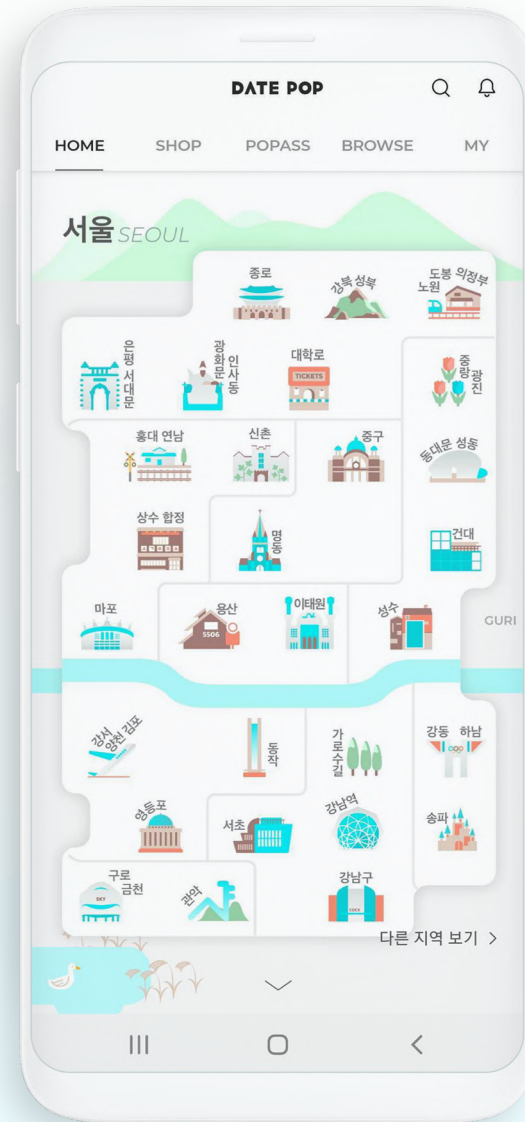

텐핑거스(데이트팝) 회사 소개서

7년 연속 데이트코스 1위 앱 (2014~2022)
대한민국 모바일 어워즈 수상 (2015)

INDEX

- 01 데이트팝 서비스 개요
- 02 유저 이용 현황
- 03 마케팅 채널 현황
- 04 주요 연혁
- 05 제휴 브랜드

데이트팝은

국내 No.1 로컬 놀거리 큐레이션 서비스로
충성도 높은 MZ 유저를 보유한 콘텐츠 플랫폼입니다.

누적 다운로드 수 500만

제휴점 수 2,000개+
로컬 장소 5,000개+

- 타 서비스 대비 높은 세션 타임과 재방문을
- 구매력과 모바일 사용에 익숙하여 트렌디한 20대 유저 85% 보유

서비스 개요

지역별 데이트코스

서울과 전국 5대 광역시의
5,000개 데이트 장소를 제공합니다.

스토리텔링형 콘텐츠

실제 커플이 다녀온 것처럼 소개하는
생생한 후기 콘텐츠로 세션타임이 높습니다.

선착순 인기 장소 할인

아무데나 소개하는 다른 곳과는 다르며
고 퀄리티 데이트 장소 할인 혜택을 제공합니다.

당사 제작 콘텐츠 예시

유저 이용 현황

수도권 20대 초, 중반 남녀가 밀집된 광고 매체

연령대

20대 비율 85% 이상

성별