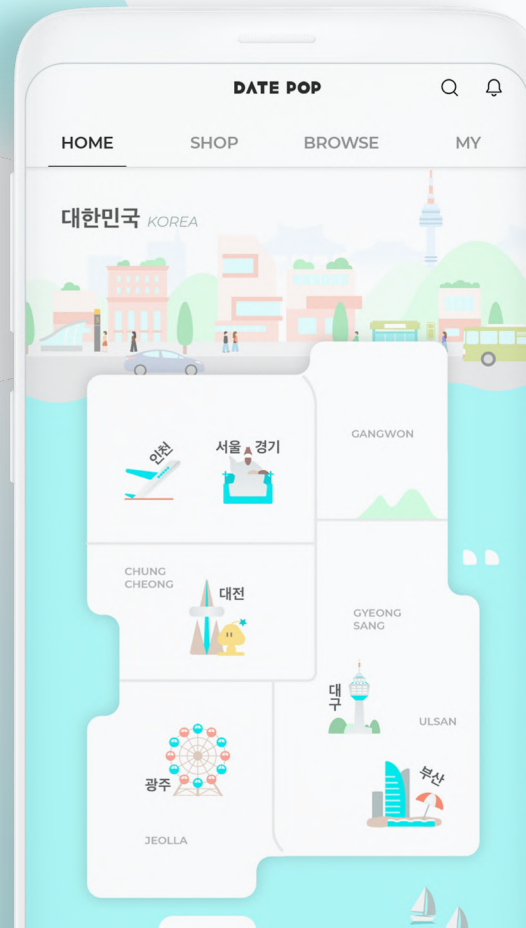

텐핑거스(데이트팝) 회사 소개서

7년 연속 데이트코스 1위 앱 (2014~2022)
대한민국 모바일 어워즈 수상 (2015)

INDEX

- 01 데이트팝 서비스 개요
- 02 유저 이용 현황
- 03 마케팅 채널 현황
- 04 주요 연혁
- 05 제휴 브랜드

데이트팝은

국내 No.1 로컬 놀거리 큐레이션 서비스로
충성도 높은 MZ 유저를 보유한 콘텐츠 플랫폼입니다.

누적 다운로드 수 500만

제휴점 수 2,000개+
로컬 장소 5,000개+

- 타 서비스 대비 높은 세션 타임과 재방문을
- 구매력과 모바일 사용에 익숙하여 트렌디한 20대 유저 85% 보유

서비스 개요

지역별 데이트코스

서울과 전국 5대 광역시의
5,000개 데이트 장소를 제공합니다.

스토리텔링형 콘텐츠

실제 커플이 다녀온 것처럼 소개하는
생생한 후기 콘텐츠로 세션타임이 높습니다.

선착순 인기 장소 할인

아무데나 소개하는 다른 곳과는 다르며
고 퀄리티 데이트 장소 할인 혜택을 제공합니다.

당사 제작 콘텐츠 예시

유저 이용 현황

수도권 20대 초, 중반 남녀가 밀집된 광고 매체

연령대

20대 비율 85% 이상

성별