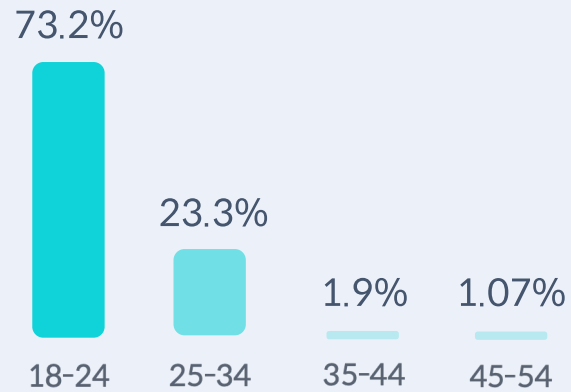

누적 다운로드 수 500만

제휴점 수 2,000개+
로컬 장소 5,000개+

- 타 서비스 대비 높은 세션 타임과 재방문을
- 구매력과 모바일 사용에 익숙하여 트렌디한 20대 유저 85% 보유

서비스 개요

지역별 데이트코스

서울과 전국 5대 광역시의
5,000개 데이트 장소를 제공합니다.

스토리텔링형 콘텐츠

실제 커플이 다녀온 것처럼 소개하는
생생한 후기 콘텐츠로 세션타임이 높습니다.

선착순 인기 장소 할인

아무데나 소개하는 다른 곳과는 다르며
고 퀄리티 데이트 장소 할인 혜택을 제공합니다.

당사 제작 콘텐츠 예시

유저 이용 현황

수도권 20대 초, 중반 남녀가 밀집된 광고 매체

연령대

20대 비율 85% 이상

성별

남녀 성비 1:1

지역 분포

서울, 수도권이 대부분

유저 이용 현황

데이트팝 유저의
88%가 공통으로 보이는
성향 카테고리

모바일에 친숙

미디어 콘텐츠 / 음악에 관심이 많음

쇼핑을 즐김 (구매력 있는)